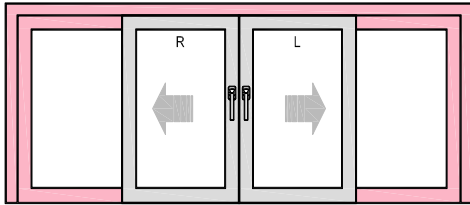

Schema A DIN links

Schema C