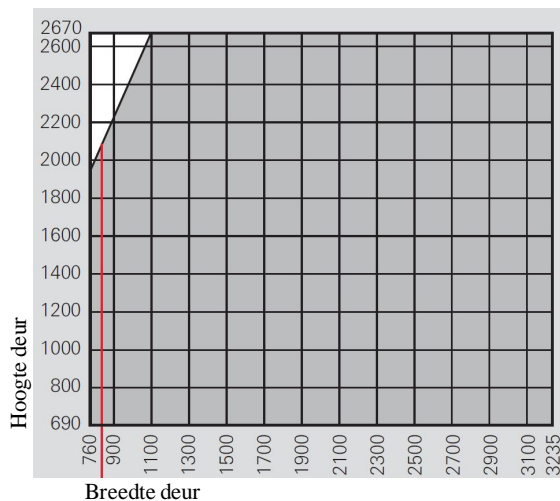

# Passief schuifpui

Technische gegevens Roto Patio Life Schuifdeur beslag

## Maximale afmetingen schuifpui.

Breedte: 6500mm  
Hoogte: 3370mm

## Deur afmetingen bij beslag tot 300 kg.

Breedte: 760 – 3235mm  
Hoogte: 690 – 2670mm  
Breedte- hoogte verhouding max: 1:2,5

## Deur afmeting bij beslag tot 400kg. (dubbele loop wagen)

Breedte: 1540 – 3235mm  
Hoogte: 690 – 2670mm  
Breedte- hoogte verhouding max: 1:2,5

Timmerfabriek Overbeek BV

Textielstraat 22 7483 PB Haaksbergen tel: 053 – 5721409 fax: 053 – 5726365