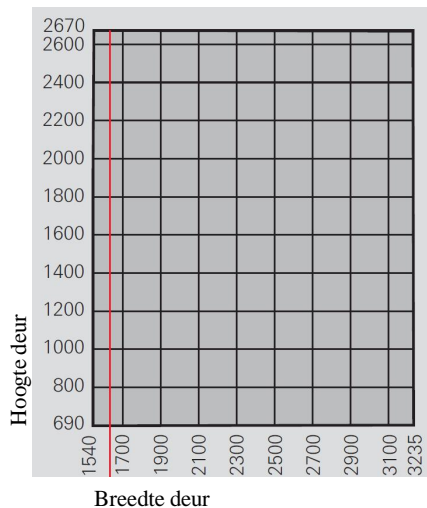

## Maximale afmetingen schuifpui.

Breedte: 6500mm  
Hoogte: 3370mm

## Deur afmetingen bij beslag tot 300 kg.

Breedte: 760 – 3235mm  
Hoogte: 690 – 2670mm  
Breedte- hoogte verhouding max: 1:2,5

## Deur afmeting bij beslag tot 400kg. (dubbele loop wagen)

Breedte: 1540 – 3235mm  
Hoogte: 690 – 2670mm  
Breedte- hoogte verhouding max: 1:2,5

Timmerfabriek Overbeek BV

Textielstraat 22 7483 PB Haaksbergen tel: 053 – 5721409 fax: 053 – 5726365